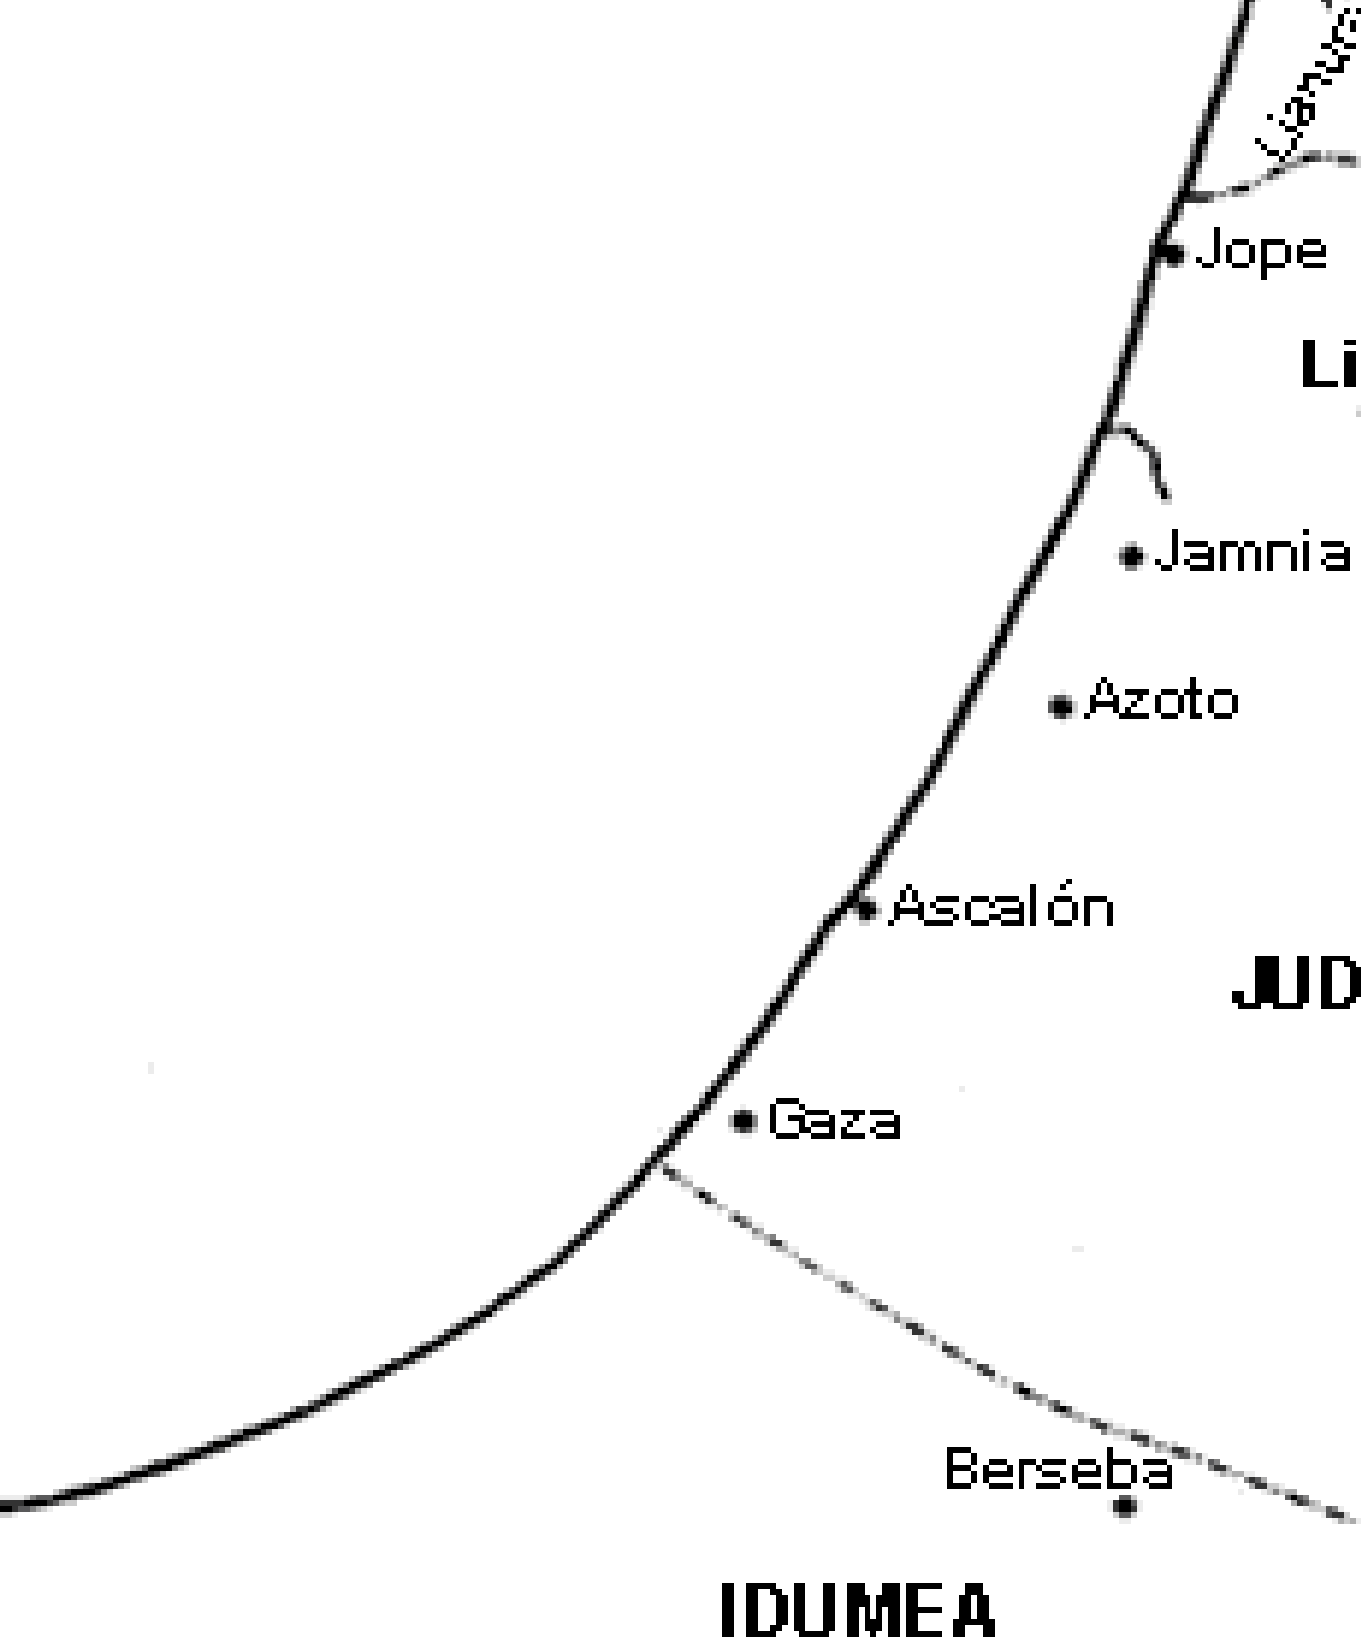

# MAR MEDITERRÁNEO

Tiro

Cesarea de Filipo

SIRO-FENICIA

GALILEA

Tolemáida

Corozain

Cafarnaúm

Betsaida

Magdala

Tiberíades

MAR DE GALILEA

Camelo

Caná

Tabor

Nazaret

Gadara

Náim

DECÁPOLIS

Cesarea

Escitópolis

Pella

SAMARIA

Ainón

Sebaste

Sicar

Ganzim

Mar de Saida

Yordan

Escala

100 100 kilómetros